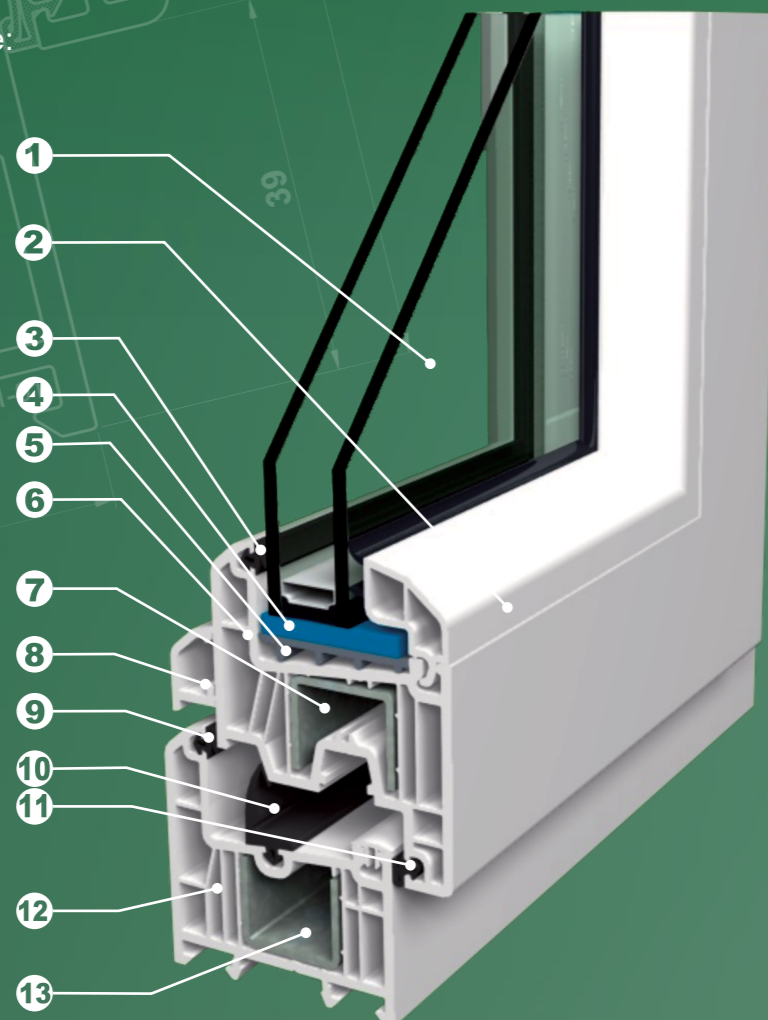

1. 1 - geam termoizolant
2. 2 - baghetă geam
3. 3 - garnitură geam
4. 4 - plăcuță distanțieră geam
5. 5 - plăcuță calare -fixare
6. 6 - profil cercevea
7. 7 - armătură cercevea
8. 8 - picurător
9. 9 - garnitură cercevea
10. 10 - garnitură mediană
11. 11 - garnitură cercevea
12. 12 - profil ramă
13. 13 - armătură ramă

Seria EcoLux
Profile

601-01 profil ramă	603-02 profil montant	605-04 profil bagheta	606-06 profil cuplare statică	607-03 profil picurător
602-01 profil cercevea	604-01 profil montant mobil	605-05 profil bagheta	806-03 profil țevă	607-04 profil baghetă decorativă
602-02 profil cercevea ușă deschidere interioară	605-01 profil baghetă	606-01 profil cuplare	306-04 profil adaptor teava	607-05 profil capac
602-03 profil cercevea ușă deschidere exterioră	605-02 profil baghetă	306-01 profil cuplare	207-02 profil conector zid	607-06 profil pervaz
603-01 profil montant	605-03 profil baghetă	206-02 profil cuplare statică	607-02 profil rigidizare montant